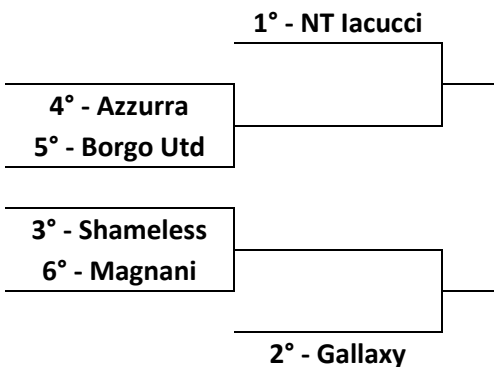

COMUNICATO DEL 06/05/2022 – PLAY OFF SERIE A ed ERRATA CORRIGE

ERRATA CORRIGE: Nel comunicato nr 21 errore di battitura sugli accoppiamenti Play Off. Pertanto formula e griglia corretta come da comunicato nr 1 è la seguente.

FORMULA E DATE SERIE A

In serie A le prime 2 classificate passeranno direttamente alle semifinali. Dalla 3° alla 6° disputeranno i quarti di finali. L'ultima classificata retrocede direttamente in serie B. Tutte le ammonizioni ricevute in campionato vengono annullate. Le squalifiche possono essere scontate nei play off. Quarti e Semifinali saranno di andata e ritorno. La prima partita si disputerà in casa della peggio classificata nella regular season. Al termine delle due gare in caso di parità si andranno a due tempi supplementari da 5 minuti ciascuno. In caso di ulteriore pareggio si andrà ai calci di rigore. La finale sarà di sola andata alla Borgo Arena. In caso di pareggio nei tempi regolari si andranno a due tempi supplementari da 5 minuti ciascuno. In caso di ulteriore pareggio si andrà ai calci di rigore. Solo la finale sarà gratuita.

DATE:

Andata Quarti: Borgo Utd-Azzurra Cesane 09/05 ore 21:30 Borgo Parquet

Magnani-Shameless 11/05 ore 21:30 Borgo Sintetico

Ritorno Quarti: Azzurra Cesane-Borgo Utd 17/05 ore 22:00 Borgo Parquet

Shameless-Magnani 18/05 ore 20:30 Athletic

Andata Semifinali: settimana del 23 maggio

Ritorno Semifinali: 30 maggio e 1 giugno

Finale: 5 giugno Borgo Arena

ore 19:00 3°/4° posto serie A

ore 20:00 serie B

ore 21:00 1°/2° posto serie A