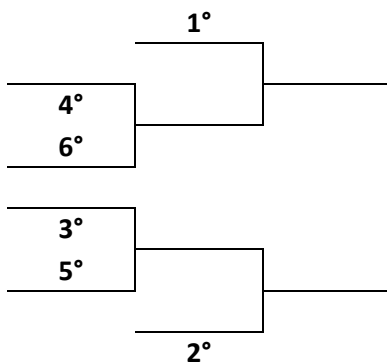

COMUNICATO DEL 03/05/2022 – PLAY OFF

In base al comunicato nr 1 valevole per la stagione 2021/2022 si pubblica formula e date play off.

FORMULA E DATE SERIE A

In serie A le prime 2 classificate passeranno direttamente alle semifinali. Dalla 3° alla 6° disputeranno i quarti di finali. L'ultima classificata retrocede direttamente in serie B. Tutte le ammonizioni ricevute in campionato vengono annullate. Le squalifiche possono essere scontate nei play off. Quarti e Semifinali saranno di andata e ritorno. La prima partita si disputerà in casa della peggio classificata nella regular season. Al termine delle due gare in caso di parità si andranno a due tempi supplementari da 5 minuti ciascuno. In caso di ulteriore pareggio si andrà ai calci di rigore. La finale sarà di sola andata alla Borgo Arena. In caso di pareggio nei tempi regolari si andranno a due tempi supplementari da 5 minuti ciascuno. In caso di ulteriore pareggio si andrà ai calci di rigore. Solo la finale sarà gratuita.

DATE:

Andata Quarti: settimana del 9 maggio

Ritorno Quarti: settimana del 16 maggio

Andata Semifinali: settimana del 23 maggio

Ritorno Semifinali: 30 maggio e 1 giugno

Finale: 5 giugno ore 21:00 Borgo Arena