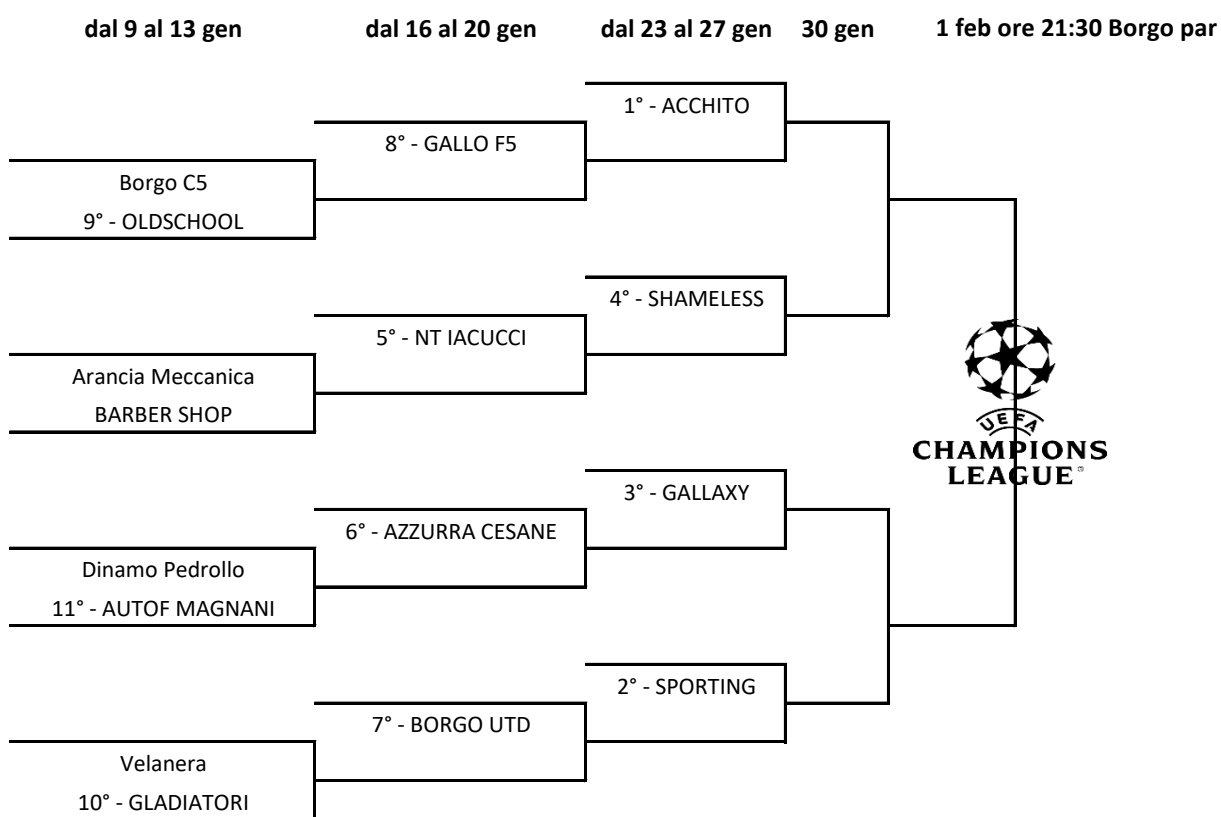

FORMULA COPPE

- * LA GRIGLIA PER LA SERIE A VERRA' STABILITA DOPO LA 11° GIORNATA DI CAMPIONATO
- * FASE A GIRONI PARTITE DI ANDATA E RITORNO. PARTECIPA SOLO LA SERIE B
- * LE PRIME DUE DI OGNI GIRONE PASSANO ALLA FASE FINALE PIÙ LA TERZA DEL GIRONE A
- * LE 4 ELIMINATE AL 1° TURNO DELLA FASE FINALE PIU' LE 2 ELIMINATE NELLA FASE A GIRONI DISPUTERANNO LA 61100 CUP
- * LA GRIGLIA DELLA 61100 CUP e la griglia di Champions League per le squadre di serie B VERRANNO STABILITE MEDIANTE SORTEGGIO
- * ENTRAMBE LE FASI FINALI DI COPPA SARANNO A ELIMINAZIONE DIRETTA
- * IN CASO DI PAREGGIO 2 TEMPI SUPPL DA 5 MIN ED EVENTUALI RIGORI
- * GIOCA IN CASA LA MEGLIO CLASSIFICATA IN COPPA PER LA SERIE B E LA MEGLIO CLASSIFICATA DOPO L'UNDICESIMA GIORNATA PER LA SERIE A.
- * DOPO LA 1° AMMONIZIONE SI VA IN DIFFIDA. ALLA SECONDA IN SQUALIFICA 1 GIORNATA.

CALENDARIO COPPE

LE PARTITE DI COPPA NON SI POSSONO RINVIARE PER NESSUN MOTIVO

Oldschool	Borgo C5	mar 10 ore 21:30 - athletic
Barber Shop	Arancia Meccanica	mer 11 ore 21:30 - borgo par
Autof Magnani	Dinamo Pedrollo	mar 10 ore 21:30 - borgo sint
Gladiatori	Velanera	mer 11 ore 20:30 - borgo par

Gallo F5	Oldschool-Borgo C5	lun 16 ore 20:30 - borgo par
New T Iacucci	Arancia-Barber Shop	lun 16 ore 21:30 - borgo par
Azzurra Cessane	Magnani-Pedrollo	mar 17 ore 22:00 - borgo par
Borgo Utd	Gladiatori-Velanera	mer 18 ore 21:30 - borgo par
?	Real Gallo	dal 16 al 20 gen
?	La Drago	dal 16 al 20 gen

*Acchito - Galaxy - Sporting - Shameless entrano daiquarti dal 23 al 27 gennaio

* Chi esce dal primo turno di Champions va a disputare la 61100 dal 16 gennaio