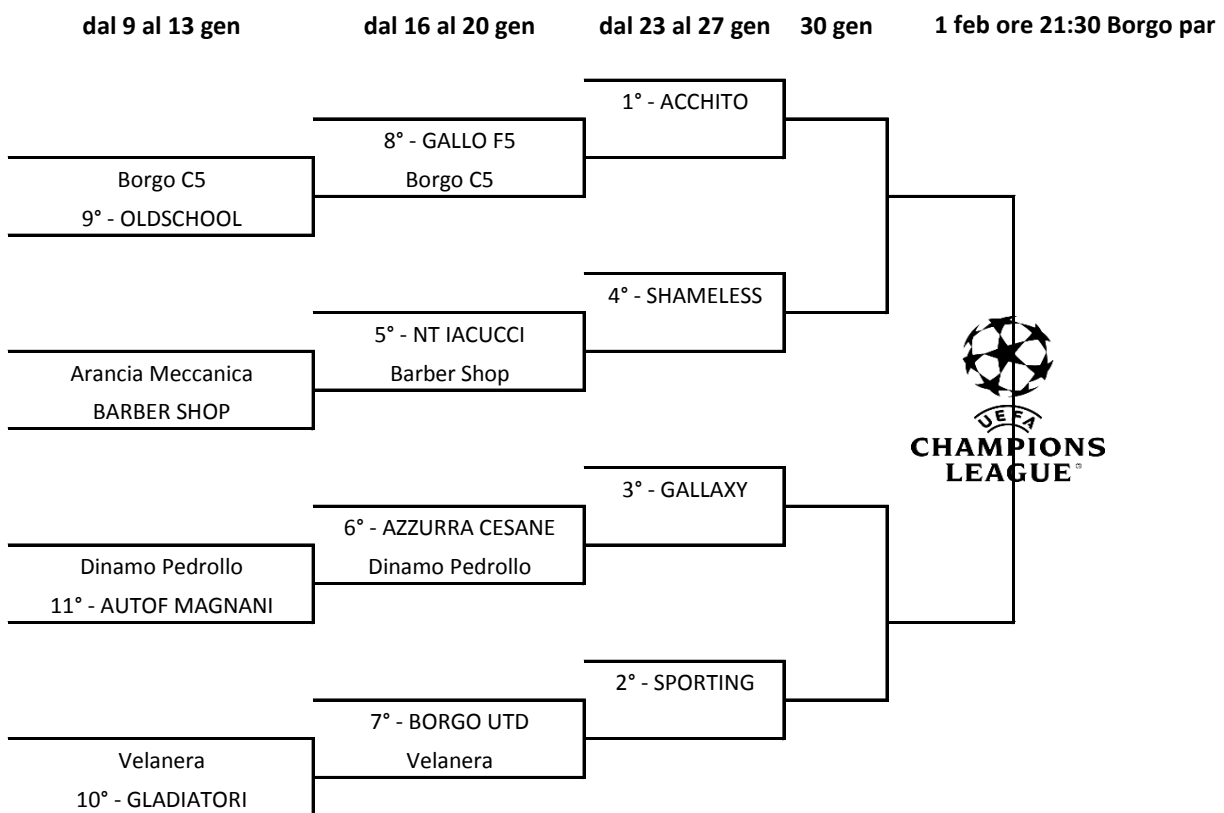

## FORMULA COPPE

- \* LA GRIGLIA PER LA SERIE A VERRA' STABILITA DOPO LA 11° GIORNATA DI CAMPIONATO
- \* FASE A GIRONI PARTITE DI ANDATA E RITORNO. PARTECIPA SOLO LA SERIE B
- \* LE PRIME DUE DI OGNI GIRONE PASSANO ALLA FASE FINALE PIÙ LA TERZA DEL GIRONE A
- \* LE 4 ELIMINATE AL 1° TURNO DELLA FASE FINALE PIU' LE 2 ELIMINATE NELLA FASE A GIRONI DISPUTERANNO LA 61100 CUP
- \* LA GRIGLIA DELLA 61100 CUP e la griglia di Champions League per le squadre di serie B VERRANNO STABILITE MEDIANTE SORTEGGIO
- \* ENTRAMBE LE FASI FINALI DI COPPA SARANNO A ELIMINAZIONE DIRETTA
- \* IN CASO DI PAREGGIO 2 TEMPI SUPPL DA 5 MIN ED EVENTUALI RIGORI
- \* GIOCA IN CASA LA MEGLIO CLASSIFICATA IN COPPA PER LA SERIE B E LA MEGLIO CLASSIFICATA DOPO L'UNDICESIMA GIORNATA PER LA SERIE A.
- \* DOPO LA 1° AMMONIZIONE SI VA IN DIFFIDA. ALLA SECONDA IN SQUALIFICA 1 GIORNATA.

## CALENDARIO COPPE

**LE PARTITE DI COPPA NON SI POSSONO RINVIARE PER NESSUN MOTIVO**

Gallo F5	Borgo C5	lun 16 ore 20:30 - borgo par
New T Iacucci	Barber Shop	lun 16 ore 21:30 - borgo par
Azzurra Cessane	Dinamo Pedrollo	mar 17 ore 22:00 - borgo par
Borgo Utd	Velanera	mer 18 ore 21:30 - borgo par
Magnani	Real Gallo	mar 17 ore 21:30 - borgo sint
Arancia Meccanica	La Drago	mer 18 ore 20:30 - borgo par

Acchito	?	mer 25/01 ore 20:30 - borgo par
Shameless	?	lun 23/01 ore 21:45 - athletic
Sporting Pesre	?	ven 27/01 ore 22:00 - athletic
Galaxy	?	mer 25/01 ore 21:30 - borgo par
	30-gen	semifinali coppe
	01-feb	finali

\*Acchito - Galaxy - Sporting - Shameless entrano daiquarti dal 23 al 27 gennaio