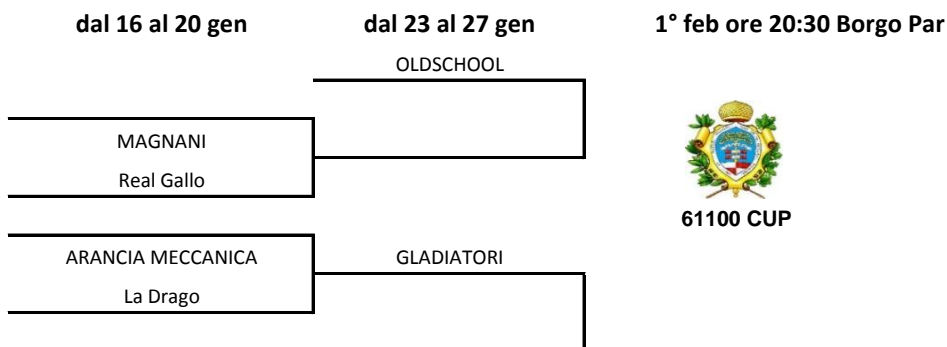

## CALENDARIO COPPE

**LE PARTITE DI COPPA NON SI POSSONO RINVIARE PER NESSUN MOTIVO**

Gallo F5	Borgo C5	lun 16 ore 20:30 - borgo par
New T Iacucci	Barber Shop	lun 16 ore 21:30 - borgo par
Azzurra Cessane	Dinamo Pedrollo	mar 17 ore 22:00 - borgo par
Borgo Utd	Velanera	mer 18 ore 21:30 - borgo par
Magnani	Real Gallo	mar 17 ore 21:30 - borgo sint
Arancia Meccanica	La Drago	mer 18 ore 20:30 - borgo par

\*Acchito - Galaxy - Sporting - Shameless entrano daiquarti dal 23 al 27 gennaio