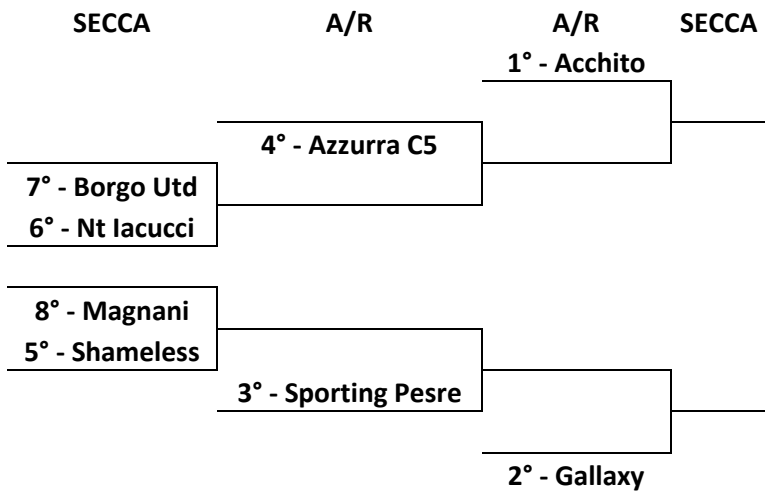

COMUNICATO DEL 19/04/2023

SERIE A FORMULA CAMPIONATO Le 8 meglio classificate disputano i play off. Le prime due accedono di diritto alle semifinali. La 3° e la 4° accedono direttamente ai quarti di finale. Dalla 5° alla 8° disputeranno i preliminari. I preliminari sono partite di sola andata. Gioca in casa la meglio classificata. In caso di pareggio si disputeranno 2 tempi suppl da 5 minuti e in caso i rigori. Quarti e semifinali saranno disputate con partite di andata e ritorno. Se nelle due sfide il punteggio è pari, si andrà a 2 tempi supplementari da 5 minuti. In caso di ulteriore pareggio si disputeranno i rigori. La prima partita la gioca in casa la peggio classificata. La finale sarà secca. In caso di pareggio due tempi supplementari da 5 minuti e in caso i calci di rigore.

L'ultima classificata retrocede automaticamente. 9° e 10° classificata sono neutre e non disputeranno ne play off ne play out.

Solo Andata:

NT Iacucci - Borgo Utd - 24/04 ore 21:30 Borgo Sintetico

Shameless - Magnani - 24/04 ore 21:45 Athletic

SERIE B FORMULA CAMPIONATO:

La serie B è composta da 7 squadre. Le quadre si sfideranno in gare di andata e ritorno. Al termine della stagione regolare la prima classificata sarà promossa automaticamente in serie A. Dalla 2° alla 5° si sfideranno nei play off. La vincente dei play off verrà promossa in serie A. **PLAY OFF:** Tutte le partite dei play off (tranne la finale) saranno di andata e ritorno. Se nelle due sfide il punteggio è pari, si andrà a 2 tempi supplementari da 5 minuti. In caso di ulteriore pareggio si disputeranno i rigori. La prima partita gioca in casa la peggio classificata. La finale sarà secca. In caso di pareggio due tempi supplementari da 5 minuti e in caso i calci di rigore.

Ritorno:

Barber Shop - La Drago - 26/04 ore 21:45 Athletic

Arancia Meccanica - Borgo C5 - 26/04 ore 21:30 Borgo Sintetico