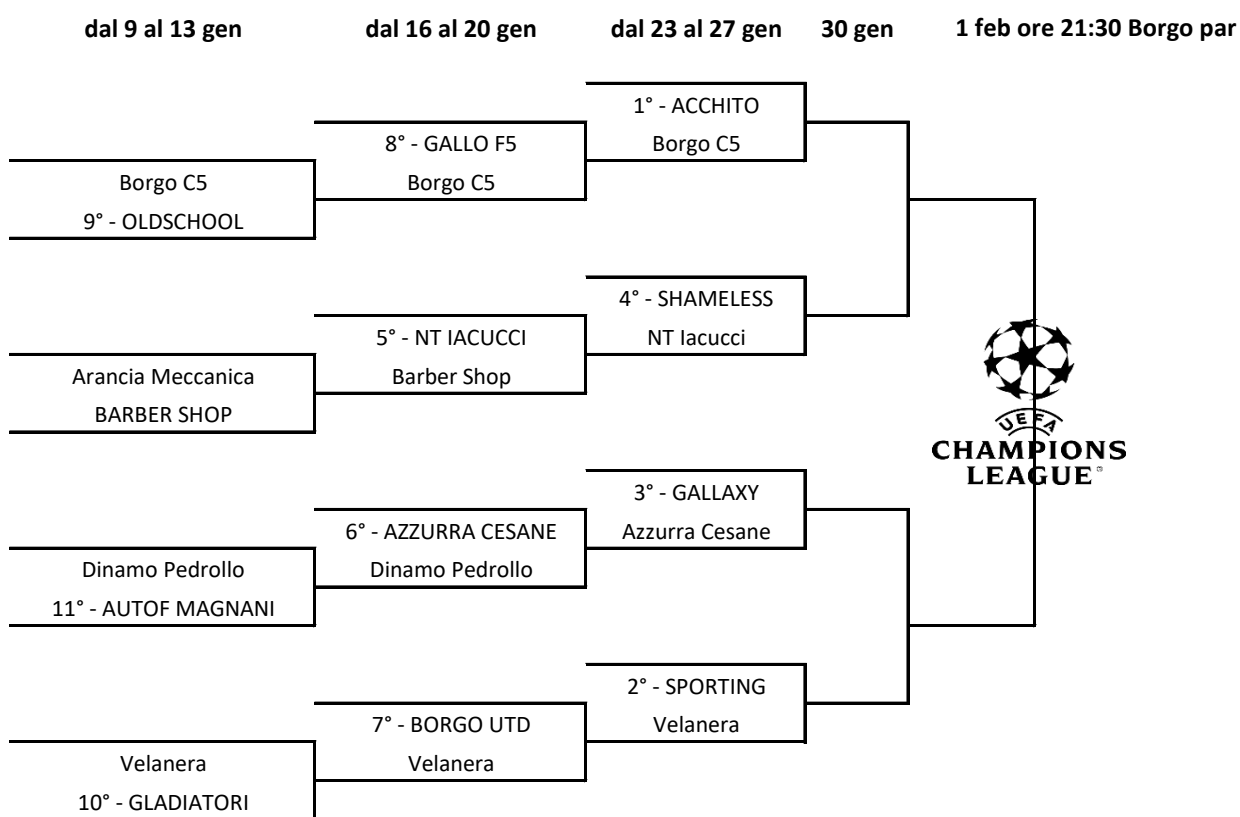

FORMULA COPPE

- * LA GRIGLIA PER LA SERIE A VERRA' STABILITA DOPO LA 11° GIORNATA DI CAMPIONATO
- * FASE A GIRONI PARTITE DI ANDATA E RITORNO. PARTECIPA SOLO LA SERIE B
- * LE PRIME DUE DI OGNI GIRONE PASSANO ALLA FASE FINALE PIÙ LA TERZA DEL GIRONE A
- * LE 4 ELIMINATE AL 1° TURNO DELLA FASE FINALE PIU' LE 2 ELIMINATE NELLA FASE A GIRONI DISPUTERANNO LA 61100 CUP
- * LA GRIGLIA DELLA 61100 CUP e la griglia di Champions League per le squadre di serie B VERRANNO STABILITE MEDIANTE SORTEGGIO
- * ENTRAMBE LE FASI FINALI DI COPPA SARANNO A ELIMINAZIONE DIRETTA
- * IN CASO DI PAREGGIO 2 TEMPI SUPPL DA 5 MIN ED EVENTUALI RIGORI
- * GIOCA IN CASA LA MEGLIO CLASSIFICATA IN COPPA PER LA SERIE B E LA MEGLIO CLASSIFICATA DOPO L'UNDICESIMA GIORNATA PER LA SERIE A.
- * DOPO LA 1° AMMONIZIONE SI VA IN DIFFIDA. ALLA SECONDA IN SQUALIFICA 1 GIORNATA.

CALENDARIO COPPE

LE PARTITE DI COPPA NON SI POSSONO RINVIARE PER NESSUN MOTIVO

Acchito	Borgo C5	mer 25/01 ore 20:30 - borgo par
Shameless	New team Iacucci	lun 23/01 ore 21:45 - athletic
Sporting Pesre	Velanera	ven 27/01 ore 22:00 - athletic
Galaxy	Azzurra Cesane	mer 25/01 ore 21:30 - borgo par
Oldschool	Magnani	ven 27/01 ore 21:30 borgo sintetico
Gladiatori	Arancia Meccanica	lun 23/01 ore 20:30 borgo parquet
	30-gen	semifinali champions
	01-feb	finali delle due coppe