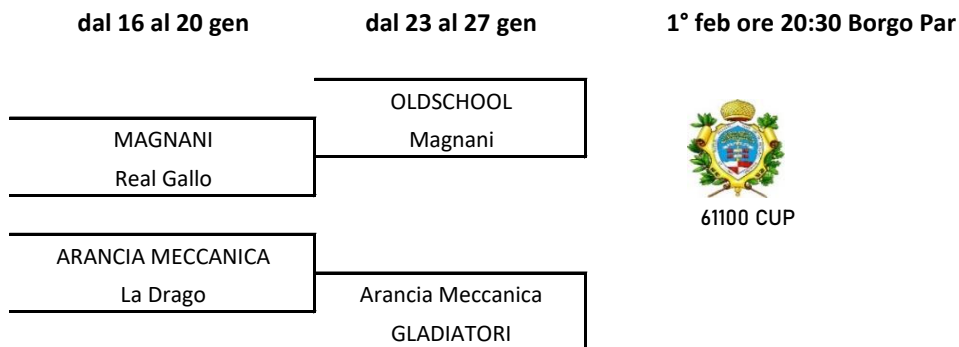

FORMULA COPPE

- * LA GRIGLIA PER LA SERIE A VERRA' STABILITA DOPO LA 11° GIORNATA DI CAMPIONATO
- * FASE A GIRONI PARTITE DI ANDATA E RITORNO. PARTECIPA SOLO LA SERIE B
- * LE PRIME DUE DI OGNI GIRONE PASSANO ALLA FASE FINALE PIÙ LA TERZA DEL GIRONE A
- * LE 4 ELIMINATE AL 1° TURNO DELLA FASE FINALE PIU' LE 2 ELIMINATE NELLA FASE A GIRONI DISPUTERANNO LA 61100 CUP
- * LA GRIGLIA DELLA 61100 CUP e la griglia di Champions League per le squadre di serie B VERRANNO STABILITE MEDIANTE SORTEGGIO
- * ENTRAMBE LE FASI FINALI DI COPPA SARANNO A ELIMINAZIONE DIRETTA
- * IN CASO DI PAREGGIO 2 TEMPI SUPPL DA 5 MIN ED EVENTUALI RIGORI
- * GIOCA IN CASA LA MEGLIO CLASSIFICATA IN COPPA PER LA SERIE B E LA MEGLIO CLASSIFICATA DOPO L'UNDICESIMA GIORNATA PER LA SERIE A.
- * DOPO LA 1° AMMONIZIONE SI VA IN DIFFIDA. ALLA SECONDA IN SQUALIFICA 1 GIORNATA.

CALENDARIO COPPE

LE PARTITE DI COPPA NON SI POSSONO RINVIARE PER NESSUN MOTIVO

Acchito	Borgo C5	mer 25/01 ore 20:30 - borgo par
Shameless	New team Iacucci	lun 23/01 ore 21:45 - athletic
Sporting Pesre	Velanera	ven 27/01 ore 22:00 - athletic
Galaxy	Azzurra Cesane	mer 25/01 ore 21:30 - borgo par
Oldschool	Magnani	ven 27/01 ore 21:30 borgo sintetico
Gladiatori	Arancia Meccanica	lun 23/01 ore 20:30 borgo parquet
	30-gen	semifinali champions
	01-feb	finali delle due coppe