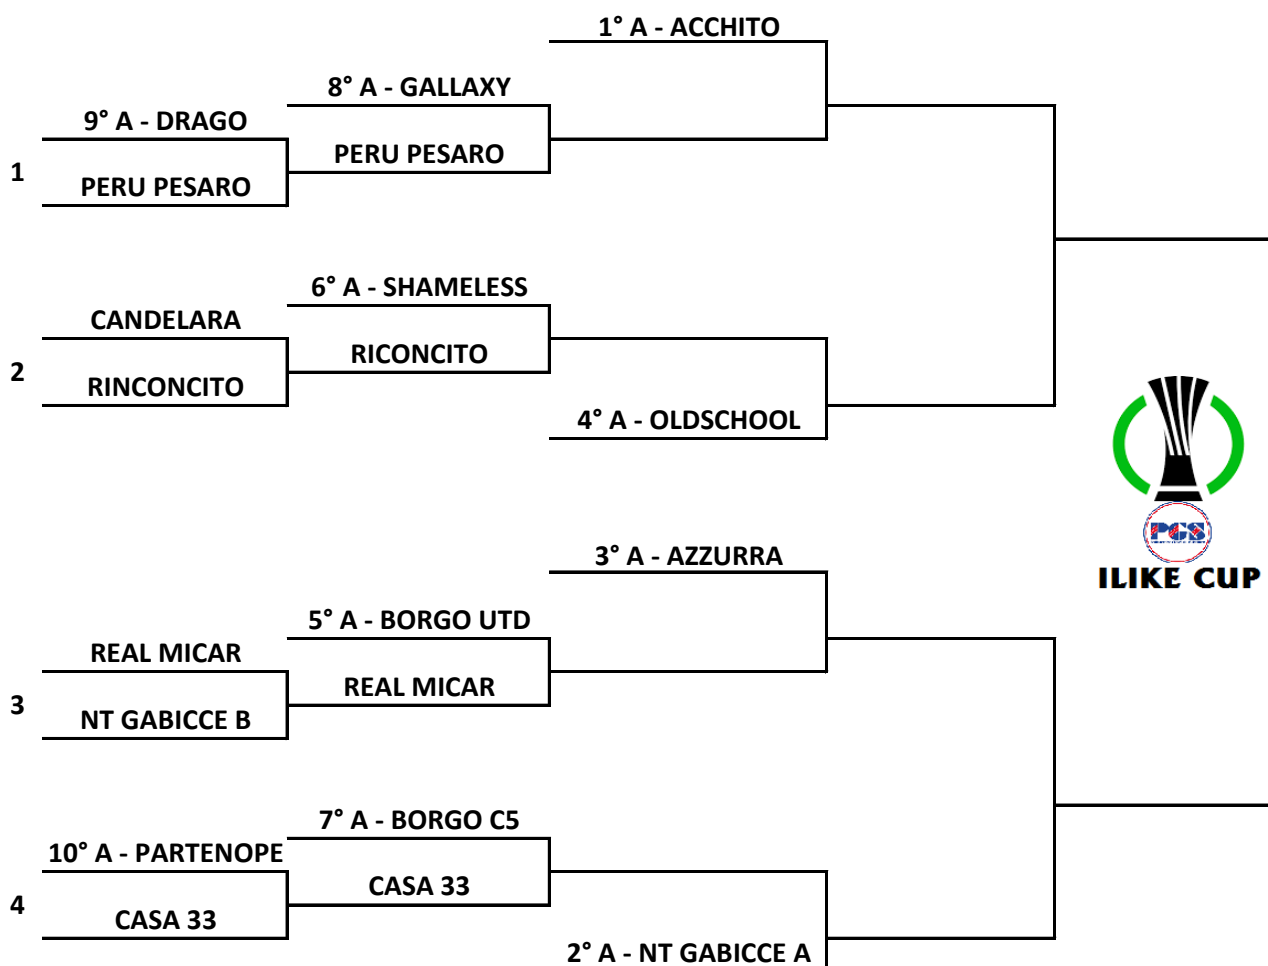

COPPE - GRIGLIA, REGOLAMENTI e CALENDARIO

PGS ILIKE CUP

PRELIMINARI	OTTAVI	QUARTI	SEMIFINALI	FINALE
SECCA	SECCA	SECCA	SECCA	SECCA
DAL 6 GEN	DAL 13 GEN	DAL 20 GEN	27-gen	29-gen

REGOLAMENTO PGS ILIKE CUP

- LE 6 SQUADRE DI SERIE B CHE PASSERANNO IL TURNO AFFRONTERRANNO LE 10 DI SERIE A
- LA GRIGLIA DELLE SQUADRE DI SERIE A VERRA' CALCOLATA AL 6 DICEMBRE 2024
- DAL 23 DICEMBRE 2024. PARTITE A ELIMINAZIONE DIRETTA
- GIOCA SEMPRE IN CASA LA MEGLIO CLASSIFICATA AL 22 DICEMBRE 2024
- IN CASO DI PAREGGIO 2 TEMPI SUPPL DA 5 MIN CAD. E IN CASO I RIGORI.
- ALLA 2° AMMONIZIONE SI VA IN DIFFIDA. ALLA 3° 1 GIORNATA DI SQUALIFICA

CALENDARIO

GIORNO	CAMPO E ORA	SQUADRA	SQUADRA
14-gen	Borgo Par 21:30	Gallaxy	Perù Pesaro
13-gen	Athletic 21:45	Shameless	Rinconcito
13-gen	Borgo Par 22:30	Borgo Utd	Real Micar
15-gen	Borgo Sin 21:30	Borgo C5	Casa 33