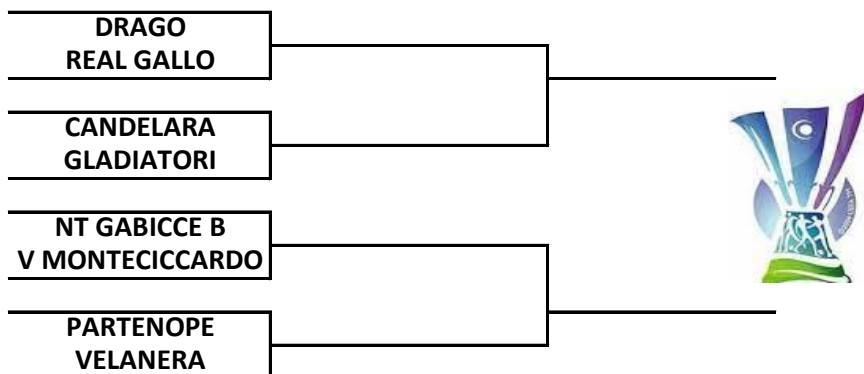

61100 PGS CUP

QUARTI	SEMIFINALI	FINALE
SECCA	SECCA	SECCA
DAL 13 GEN	DAL 20 GEN	29-gen

REGOLAMENTO 61100 CUP

- PARTECIPANO LE 4 SQUADRE ELIMINATE DALL'ILIKE CUP E LE 4 MIGLIORI ELIMINATE DALLA FASE A GIRONI DI SERIE B
- LA SQUADRA PEGGIORE DEL GIRONE C VERRA' ELIMINATA DA QUALSIASI COPPA
- DAL 6 GENNAIO 2025. I QUARTI DI FINALE SARANNO ELIMINAZIONE DIRETTA, LE SEMIFINALI E FINALE GARA SECCA
- GIOCA SEMPRE IN CASA LA MEGLIO CLASSIFICATA AL 22 DICEMBRE 2024
- IN CASO DI PAREGGIO 2 TEMPI SUPPL DA 5 MIN CAD. E IN CASO I RIGORI.
- ALLA 2° AMMONIZIONE SI VA IN DIFFIDA. ALLA 3° 1 GIORNATA DI SQUALIFICA

CALENDARIO

GIORNO	CAMPO E ORA	SQUADRA	SQUADRA
15-gen	athletic 21:45	Drago	Real Gallo
16-gen	athletic 21:45	Candelara	Gladiatori
13-gen	borgo par 21:30	NT Gabicce B	V.Monteciccardo
17-gen	athletic 21:45	Partenope	Velanera