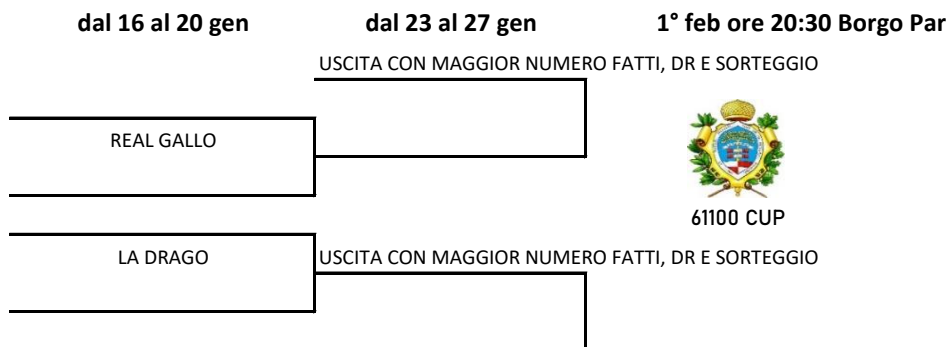

FORMULA COPPE

- * LA GRIGLIA PER LA SERIE A VERRA' STABILITA DOPO LA 11° GIORNATA DI CAMPIONATO
- * FASE A GIRONI PARTITE DI ANDATA E RITORNO. PARTECIPA SOLO LA SERIE B
- * LE PRIME DUE DI OGNI GIRONE PASSANO ALLA FASE FINALE PIÙ LA TERZA DEL GIRONE A
- * LE 4 ELIMINATE AL 1° TURNO DELLA FASE FINALE PIU' LE 2 ELIMINATE NELLA FASE A GIRONI DISPUTERANNO LA 61100 CUP
- * LA GRIGLIA DELLA 61100 CUP e la griglia di Champions League per le squadre di serie B VERRANNO STABILITE MEDIANTE SORTEGGIO
- * ENTRAMBE LE FASI FINALI DI COPPA SARANNO A ELIMINAZIONE DIRETTA
- * IN CASO DI PAREGGIO 2 TEMPI SUPPL DA 5 MIN ED EVENTUALI RIGORI
- * GIOCA IN CASA LA MEGLIO CLASSIFICATA IN COPPA PER LA SERIE B E LA MEGLIO CLASSIFICATA DOPO L'UNDICESIMA GIORNATA PER LA SERIE A.
- * DOPO LA 1° AMMONIZIONE SI VA IN DIFFIDA. ALLA SECONDA IN SQUALIFICA 1 GIORNATA.