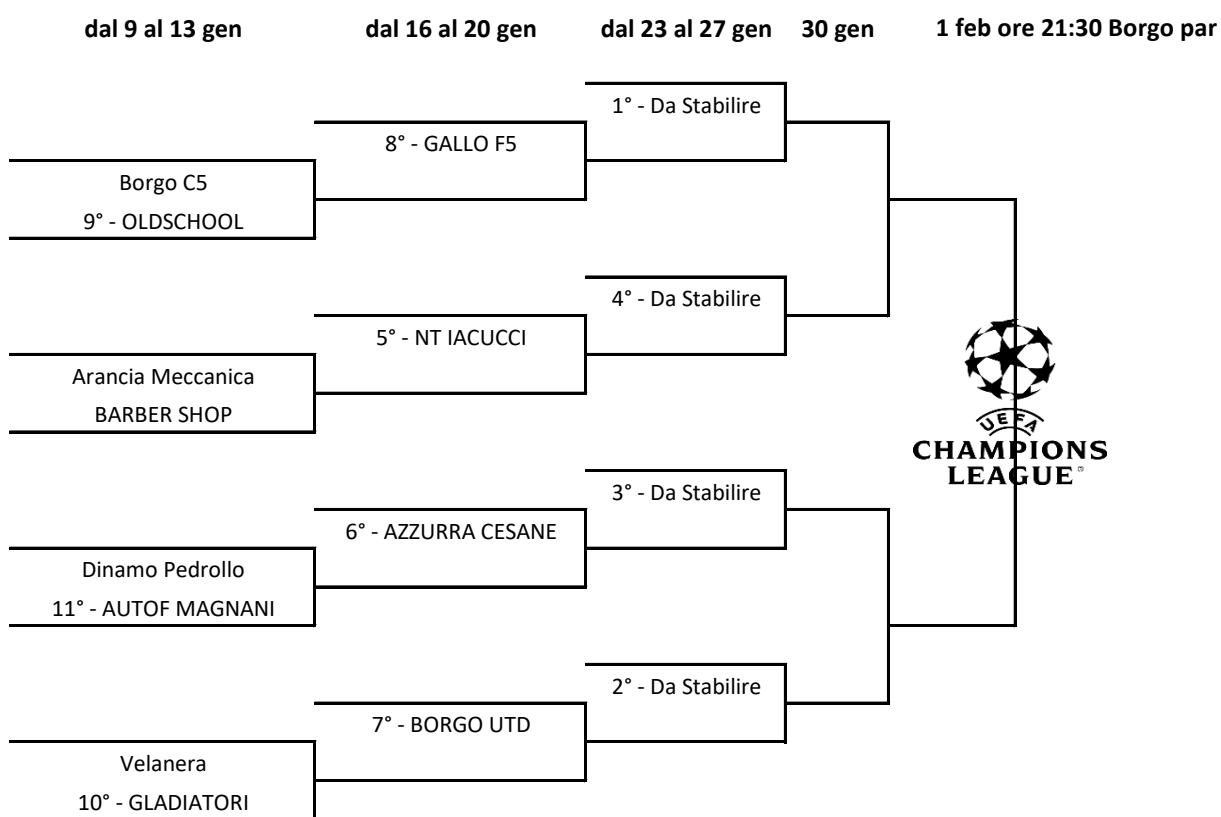

FORMULA COPPE

- * LA GRIGLIA PER LA SERIE A VERRA' STABILITA DOPO LA 11° GIORNATA DI CAMPIONATO
- * FASE A GIRONI PARTITE DI ANDATA E RITORNO. PARTECIPA SOLO LA SERIE B
- * LE PRIME DUE DI OGNI GIRONE PASSANO ALLA FASE FINALE PIÙ LA TERZA DEL GIRONE A
- * LE 4 ELIMINATE AL 1° TURNO DELLA FASE FINALE PIU' LE 2 ELIMINATE NELLA FASE A GIRONI DISPUTERANNO LA 61100 CUP
- * LA GRIGLIA DELLA 61100 CUP e la griglia di Champions League per le squadre di serie B VERRANNO STABILITE MEDIANTE SORTEGGIO
- * ENTRAMBE LE FASI FINALI DI COPPA SARANNO A ELIMINAZIONE DIRETTA
- * IN CASO DI PAREGGIO 2 TEMPI SUPPL DA 5 MIN ED EVENTUALI RIGORI
- * GIOCA IN CASA LA MEGLIO CLASSIFICATA IN COPPA PER LA SERIE B E LA MEGLIO CLASSIFICATA DOPO L'UNDICESIMA GIORNATA PER LA SERIE A.
- * DOPO LA 1° AMMONIZIONE SI VA IN DIFFIDA. ALLA SECONDA IN SQUALIFICA 1 GIORNATA.

CALENDARIO COPPE

LE PARTITE DI COPPA NON SI POSSONO RINVIARE PER NESSUN MOTIVO

Oldschool	Borgo C5	mar 10 ore 21:30 - athletic
Barber Shop	Arancia Meccanica	mer 11 ore 21:30 - borgo par
Autof Magnani	Dinamo Pedrollo	mar 10 ore 21:30 - borgo sint
Gladiatori	Velanera	mer 11 ore 20:30 - borgo par

Gallo F5	Oldschool-Borgo C5	lun 16 ore 20:30 - borgo par
New T Iacucci	Arancia-Barber Shop	lun 16 ore 21:30 - borgo par
Azzurra Cessane	Magnani-Pedrollo	mar 17 ore 22:00 - borgo par
Borgo Utd	Gladiatori-Velanera	mer 18 ore 21:30 - borgo par
?	Real Gallo	dal 16 al 20 gen
?	La Drago	dal 16 al 20 gen

*Acchito - Galaxy - Sporting - Shameless entrano daiquarti dal 23 al 27 gennaio

* Chi esce dal primo turno di Champions va a disputare la 61100 dal 16 gennaio