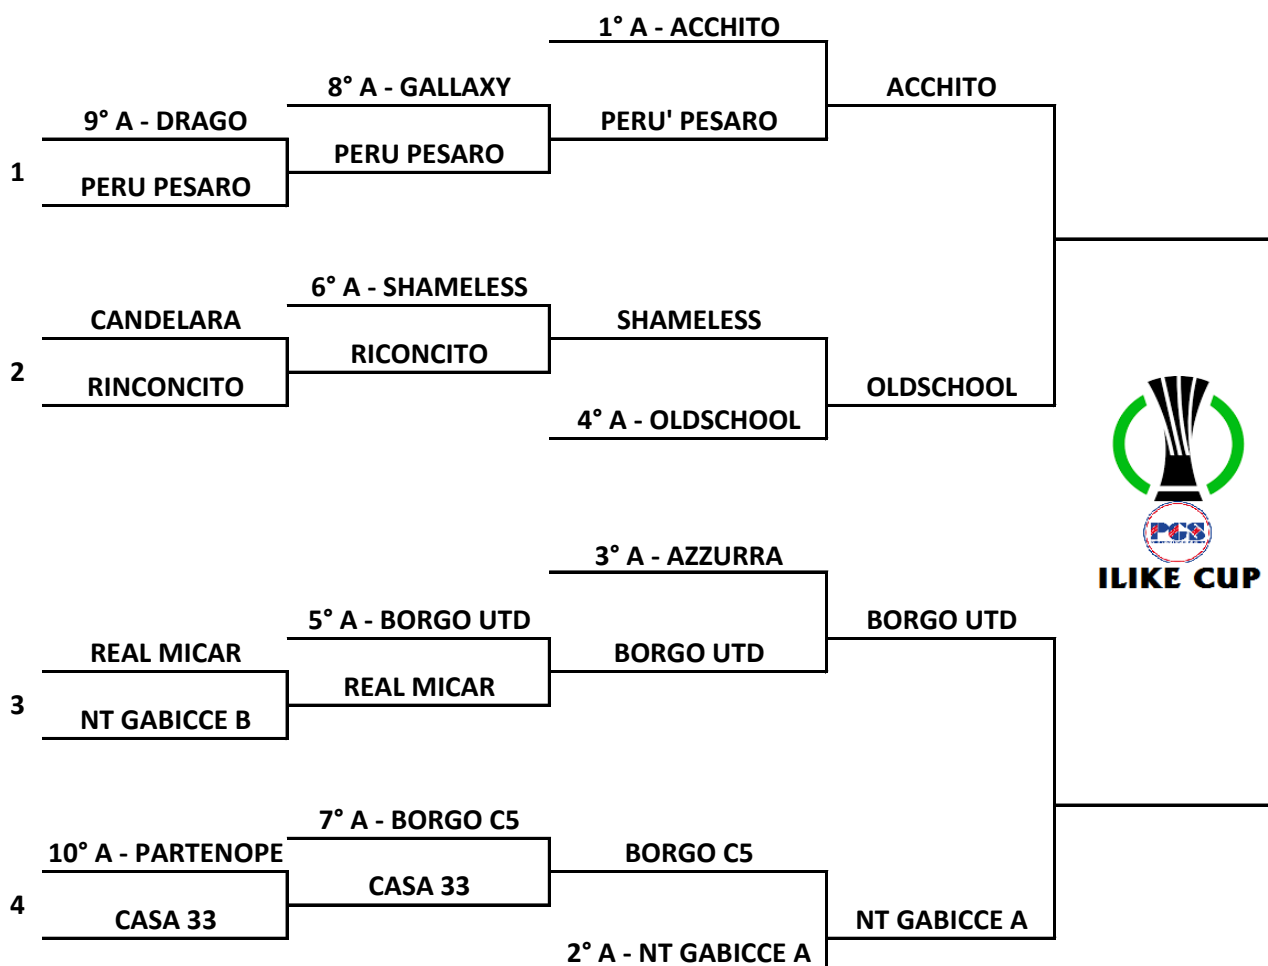

COPPE - GRIGLIA, REGOLAMENTI e CALENDARIO

PGS ILIKE CUP

PRELIMINARI	OTTAVI	QUARTI	SEMIFINALI	FINALE

REGOLAMENTO PGS ILIKE CUP

- LE 6 SQUADRE DI SERIE B CHE PASSERANNO IL TURNO AFFRONTERRANNO LE 10 DI SERIE A
- LA GRIGLIA DELLE SQUADRE DI SERIE A VERRA' CALCOLATA AL 6 DICEMBRE 2024
- DAL 23 DICEMBRE 2024. PARTITE A ELIMINAZIONE DIRETTA
- GIOCA SEMPRE IN CASA LA MEGLIO CLASSIFICATA AL 22 DICEMBRE 2024
- IN CASO DI PAREGGIO 2 TEMPI SUPPL DA 5 MIN CAD. E IN CASO I RIGORI.
- ALLA 2° AMMONIZIONE SI VA IN DIFFIDA. ALLA 3° 1 GIORNATA DI SQUALIFICA