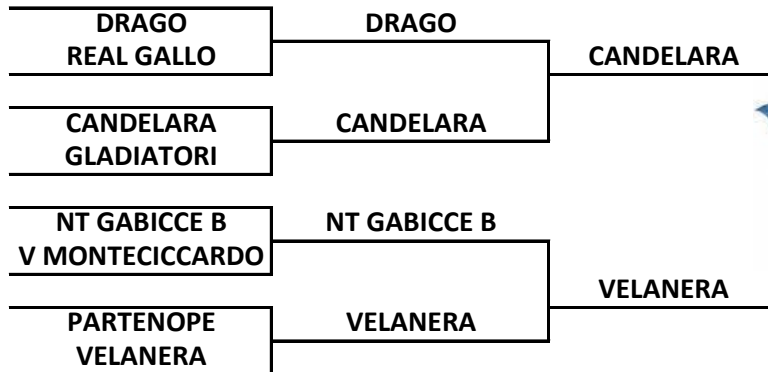

61100 PGS CUP

QUARTI	SEMIFINALI	FINALE

REGOLAMENTO 61100 CUP

- PARTECIPANO LE 4 SQUADRE ELIMINATE DALL'ILIKE CUP E LE 4 MIGLIORI ELIMINATE DALLA FASE A GIRONI DI SERIE B
- LA SQUADRA PEGGIORE DEL GIRONE C VERRA' ELIMINATA DA QUALSIASI COPPA
- DAL 6 GENNAIO 2025. I QUARTI DI FINALE SARANNO ELIMINAZIONE DIRETTA, LE SEMIFINALI E FINALE GARA SECCA
- GIOCA SEMPRE IN CASA LA MEGLIO CLASSIFICATA AL 22 DICEMBRE 2024
- IN CASO DI PAREGGIO 2 TEMPI SUPPL DA 5 MIN CAD. E IN CASO I RIGORI.
- ALLA 2° AMMONIZIONE SI VA IN DIFFIDA. ALLA 3° 1 GIORNATA DI SQUALIFICA

CALENDARIO

FINALE	CAMPO E ORA	SQUADRA	SQUADRA
29-gen	borgo sin 20:30	Velanera	Candelara

*Orario da confermare