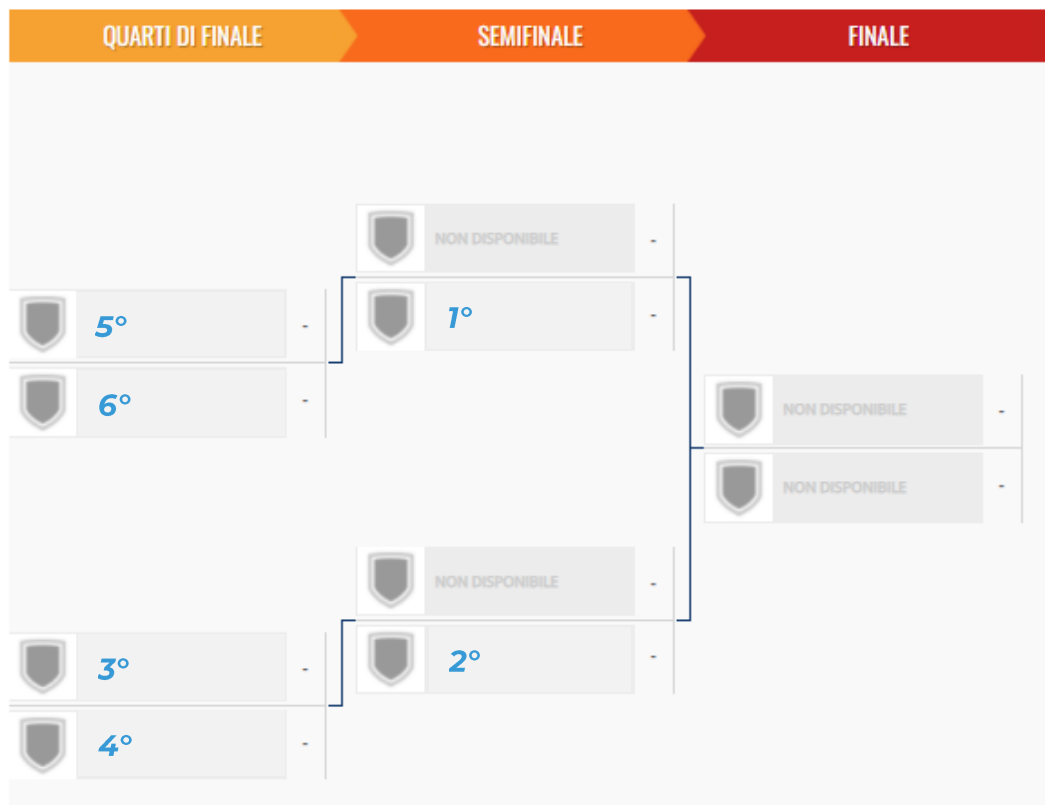

#### Fasi finali delle manifestazioni

##### Opes League 5 – PLAYOFF SERIE A/B

La fase finale di ogni categoria si disputa su 3 turni a eliminazione diretta.

Le squadre classificate nelle prime quattro posizioni di ogni girone accedono ai quarti di finale con accoppiamenti determinati in base alle posizioni nella classifica finale.

### Opes League 7 – PLAYOFF SERIE A/B/C

La fase finale di ogni categoria si disputa su 3 turni a eliminazione diretta.

Le squadre classificate in prima e seconda posizione di ogni girone accedono direttamente in semifinale, le squadre classificate dalla terza alla sesta posizione si affrontano in un turno preliminare con accoppiamenti determinati in base alle posizioni nella classifica finale.