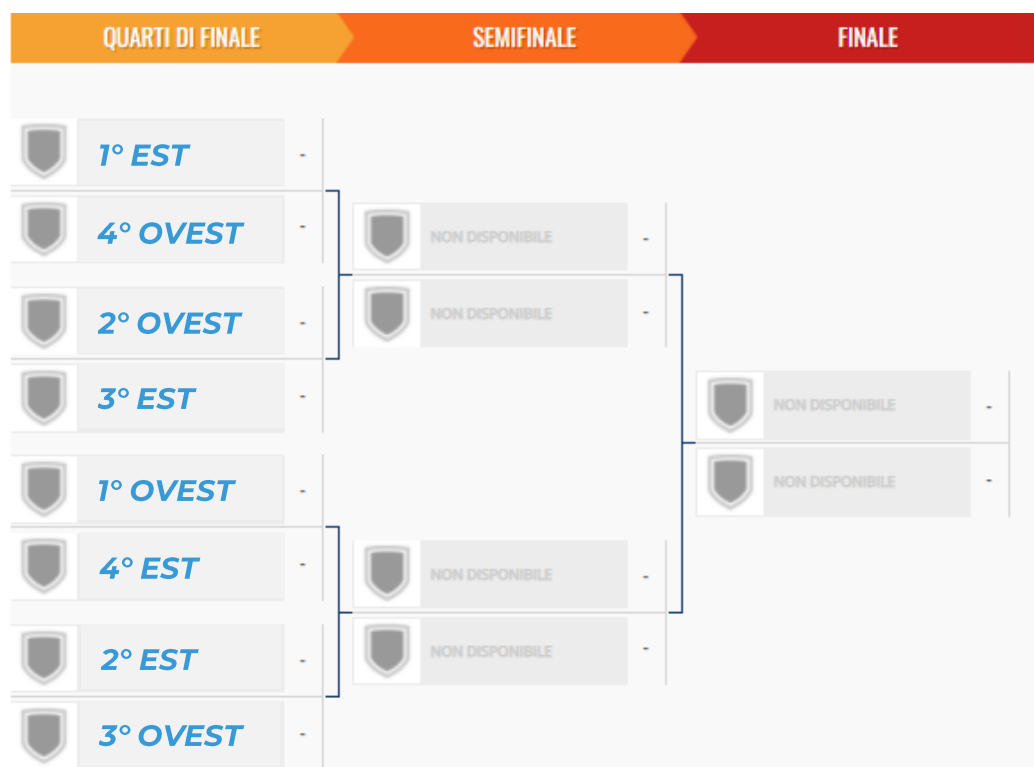

Un atleta può far parte di più squadre, sempre che non vi sia conflitto all'interno della stessa competizione. Nelle fasi finali (eliminazione diretta) di campionato e coppe un atleta può essere inserito all'interno di UNA SOLA SQUADRA NELLA STESSA SERIE, senza possibilità di cambi successivi.

Sarà il Comitato a valutare la possibilità di schierare l'atleta. Chi non rispetta tali requisiti sarà escluso dall'inserimento in distinta per le successive gare.

Entro il termine dell'ultima giornata le società che hanno atleti in comune sono tenute a comunicare al Comitato la lista dei tesserati partecipanti alle fasi finali, unica per playoff e coppa.

Fasi finali delle manifestazioni

Opes League 5 – PLAYOFF SERIE A/B

La fase finale di ogni categoria si disputa su 3 turni a eliminazione diretta.

Le squadre classificate nelle prime quattro posizioni di ogni girone accedono ai quarti di finale con accoppiamenti determinati in base alle posizioni nella classifica finale.