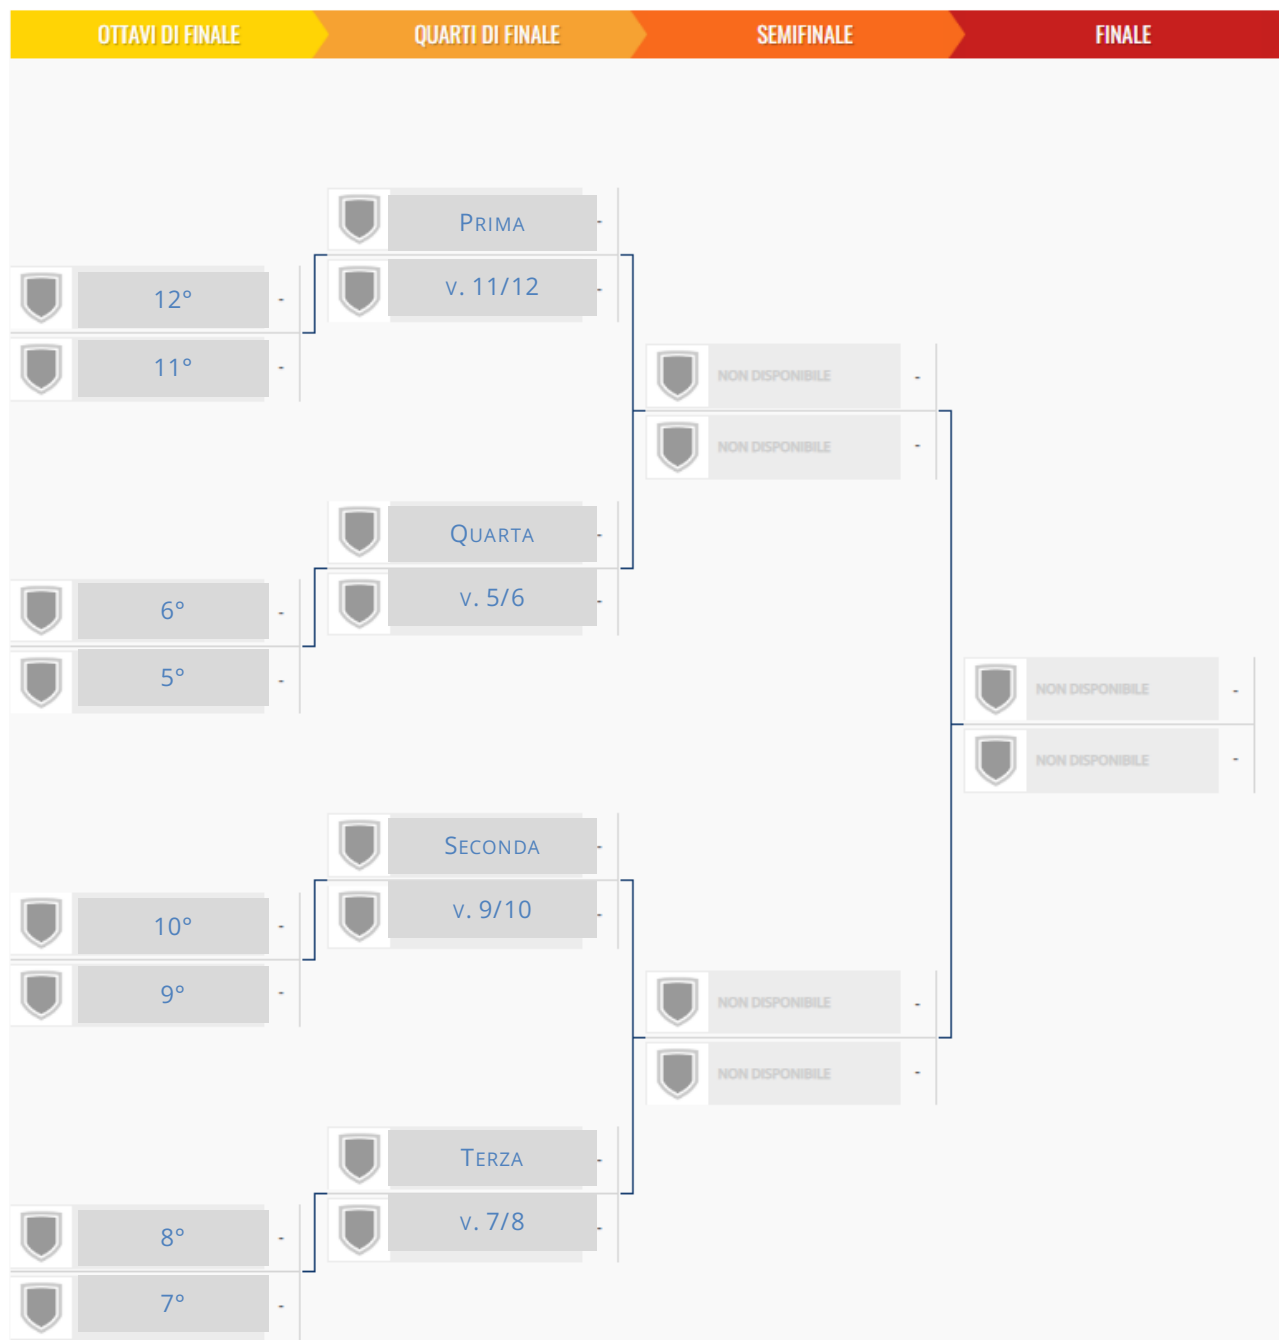

Opes League – SERIE C (gennaio-maggio)

Le 7 squadre di Serie C disputano un girone all'italiana con gare di andata e ritorno. La posizione al termine della Regular Season determina l'accesso alla fase successiva.

Opes League – PLAYOFF C (maggio)

La fase finale di ogni categoria si disputa su 2 turni a eliminazione diretta.

Le squadre classificate dalla prima alla quarta posizione accedono direttamente in semifinale con accoppiamenti determinati in base alle posizioni nella classifica finale (1° v 4°, 2° v 3°).