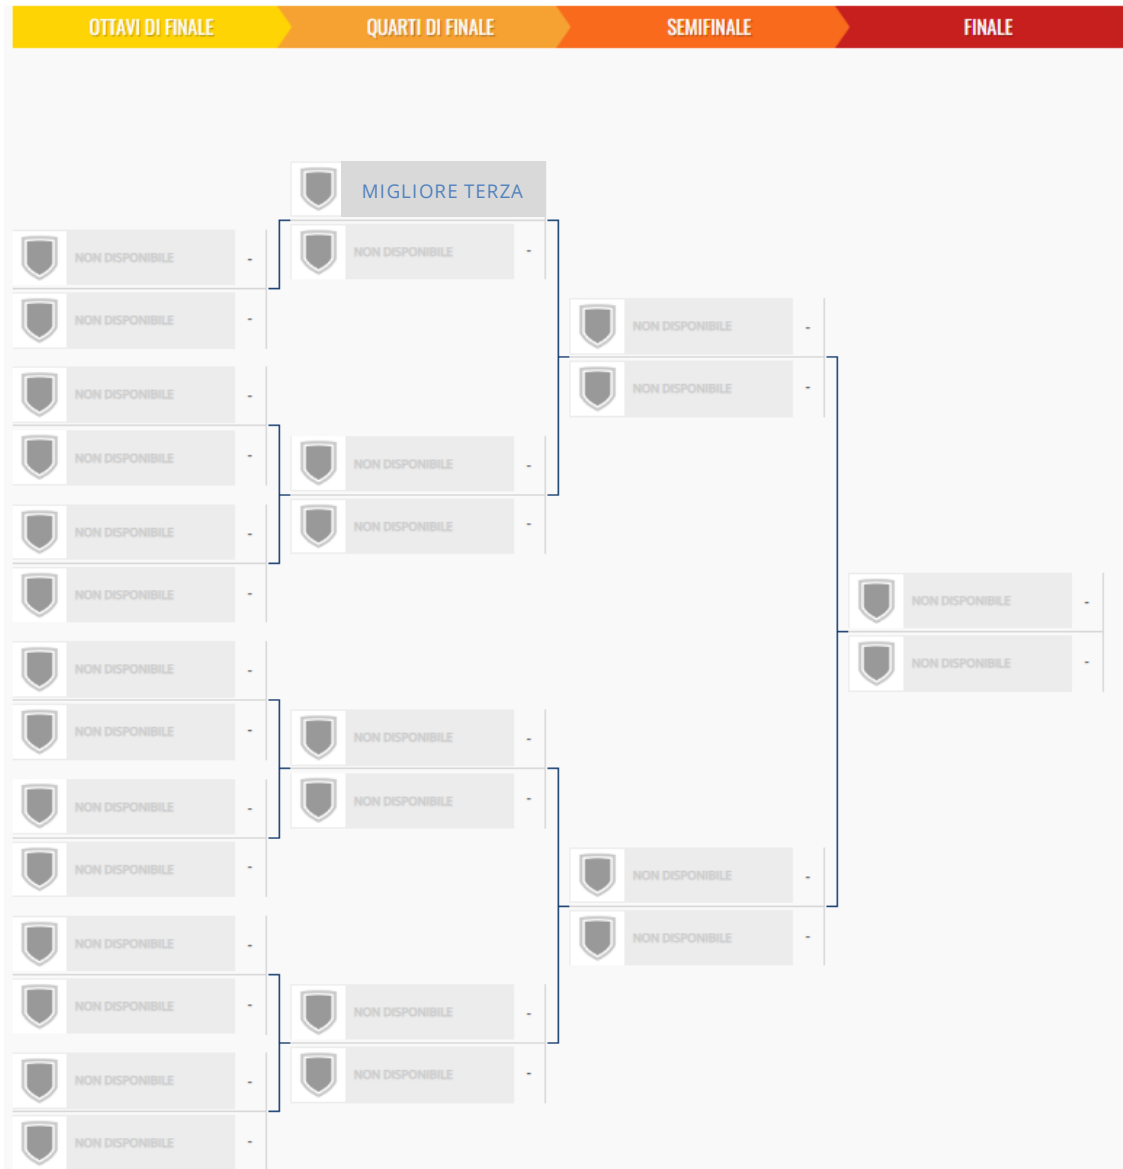

Il sorteggio della fase finale avverrà in modo casuale e progressivo (*prima estratta contro secondo estratta, terza estratta contro quarta estratta, ecc...*), tenendo conto del seguente criterio:

- squadre dello stesso girone della prima fase saranno posizionate ai due lati opposti del tabellone (*non si potranno eventualmente incontrare prima della finale*).

In caso di conflitto secondo questo criterio, la squadra estratta sarà posizionata nel primo slot libero nella parte opposta del tabellone.

Le restanti 15 squadre parteciperanno alla *Committee Cup*.

Committee Cup (marzo-maggio)

La migliore terza classificata dei gironi di *Opes Cup* accede direttamente ai quarti di finale. Le restanti 14 disputano un turno preliminare.

AGGIORNAMENTO: CRITERI DI SORTEGGIO SECONDA FASE

Il sorteggio della fase finale avverrà in modo casuale e progressivo (*prima estratta contro secondo estratta, terza estratta contro quarta estratta, ecc...*), tenendo conto del seguente criterio:

- squadre dello stesso girone della prima fase saranno posizionate ai due lati opposti del tabellone (*non si potranno eventualmente incontrare prima della finale*).

In caso di conflitto secondo questo criterio, la squadra estratta sarà posizionata nel primo slot libero nella parte opposta del tabellone.