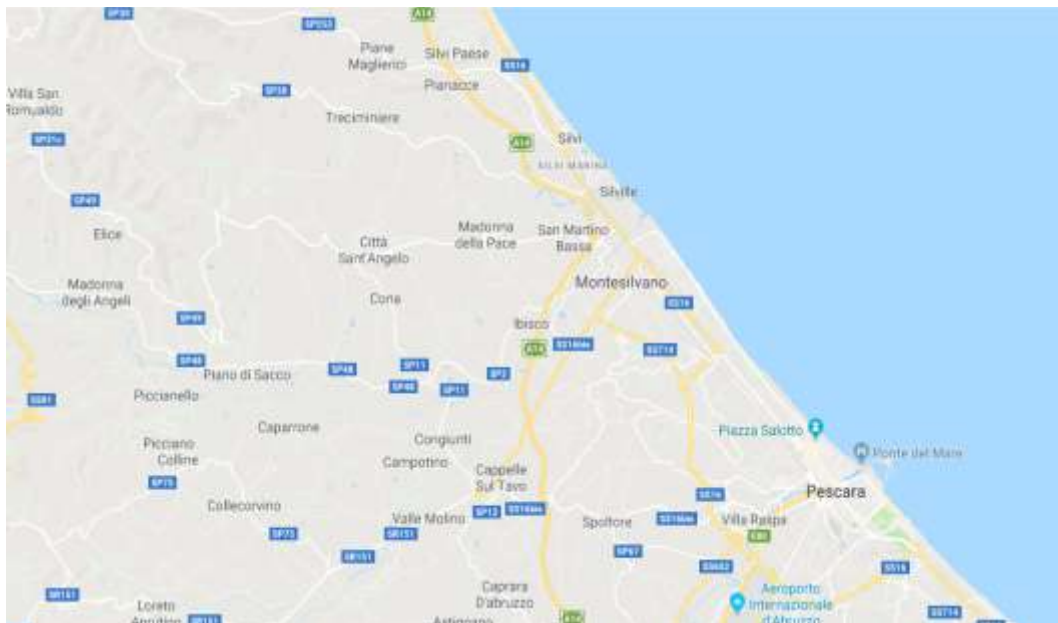

SOCCER EVOLUTION

COMERAGGIUNGERCI:

in Automobile, Bus o Moto

Autostrada A14 Bologna-Bari_Uscita Pescara Nord, seguire le indicazioni per Montesilvano.

In treno

Arrivo alla Stazione Centrale di Pescara, prendere il Treno regionale per Montesilvano, oppure prendere il Bus n.2 per arrivare al centro di Montesilvano (PE)

CONTACT SPORT&FUN

INFO@SPORTEFUN.IT

CELL & WHATSAPP +39.392.99.24.107

CONTACT OPES

CAMPANIAOPES@GMAIL.COM

CELL & WHATSAPP +39.327.53.97.552

www.sportefun.it

www.opescampania.net